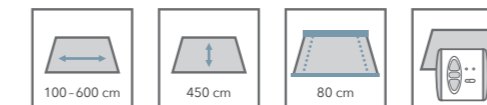

WINTERGARTENMARKISE 510 EF

EINGERÜCKTE
FÜHRUNGSSCHIENEN

Die 510 EF mit eingerückten Führungsschienen ist eine zuverlässige Lösung für Walmdachkonstruktionen. Durch ihren technischen Aufbau werden auch die schrägen Glasflächen beschattet.

PRODUKTFEATURES

- + Optimale Tuchspannung
- + Leitrohr ab 350 cm Ausfall
- + Hochwertige Aluminiumprofile
- + Einfache Montage
- + Geräuscharmer Antrieb
- + Nahezu wartungsfreier Betrieb
- + Somfy-Motorisierung inklusive
- + 5 Jahre KADECO-Garantie

OPTIONAL