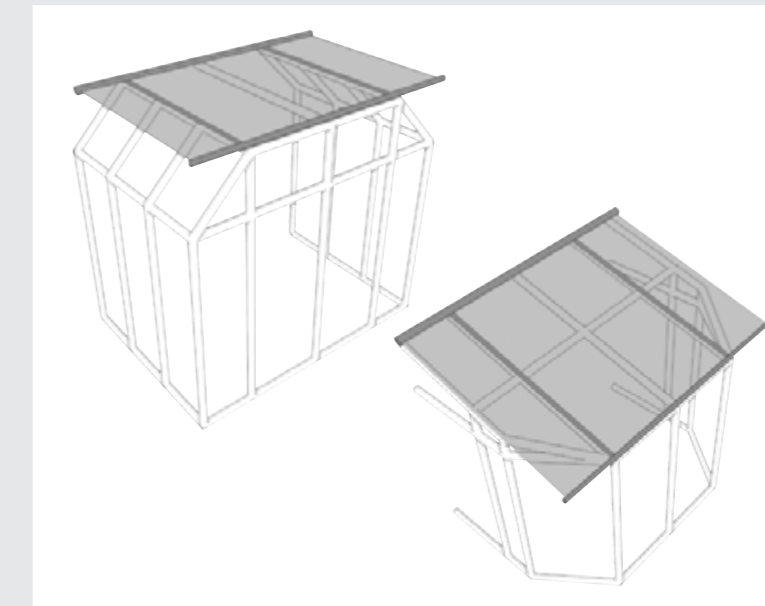

Die Führungsschienen sind in einem Segment gebogen.

Die Führungsschienen sind in mehreren Segmenten gebogen.

OPTIONAL

WINTERGARTENMARKISE 510 EF

EINGERÜCKTE
FÜHRUNGSSCHIENEN

Die 510 EF mit eingerückten Führungsschienen ist eine zuverlässige Lösung für Walmdachkonstruktionen. Durch ihren technischen Aufbau werden auch die schrägen Glasflächen beschattet.

Geschlossener Kasten

Schiene mit Konsole

OPTIONAL

ÜBERGLAS-/UNTERGLASMARKISE 520/525

ÜBER- ODER UNTERGLAS

Eine Markise – zwei Einsatzbereiche: über oder unter dem Glasdach. Beide Versionen sind sowohl für moderne Kaldächer als auch für Wintergärten geeignet.