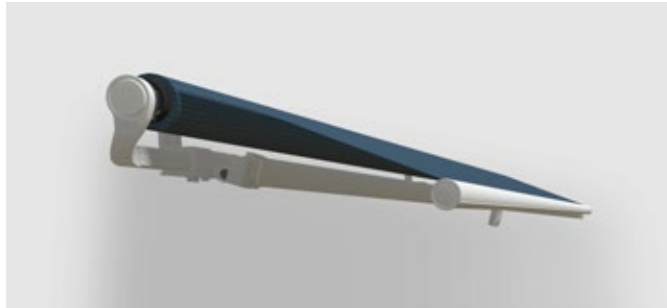

Halbkassettenmarkise
MODELL 210
Kompaktes modernes Design mit Tuchkasten in Tropfenform

KADECO TERRASSENMARKISEN

Gestalte Deinen Lieblingsplatz im Freien: Dank der großen Auswahl an Terrassenmarkisen findest Du genau das passende Modell für die baulichen und gestalterischen Vorgaben.

Offene Gelenkarmmarkise
MODELL 110
Filigrane Designmarkise mit offener Technik

14